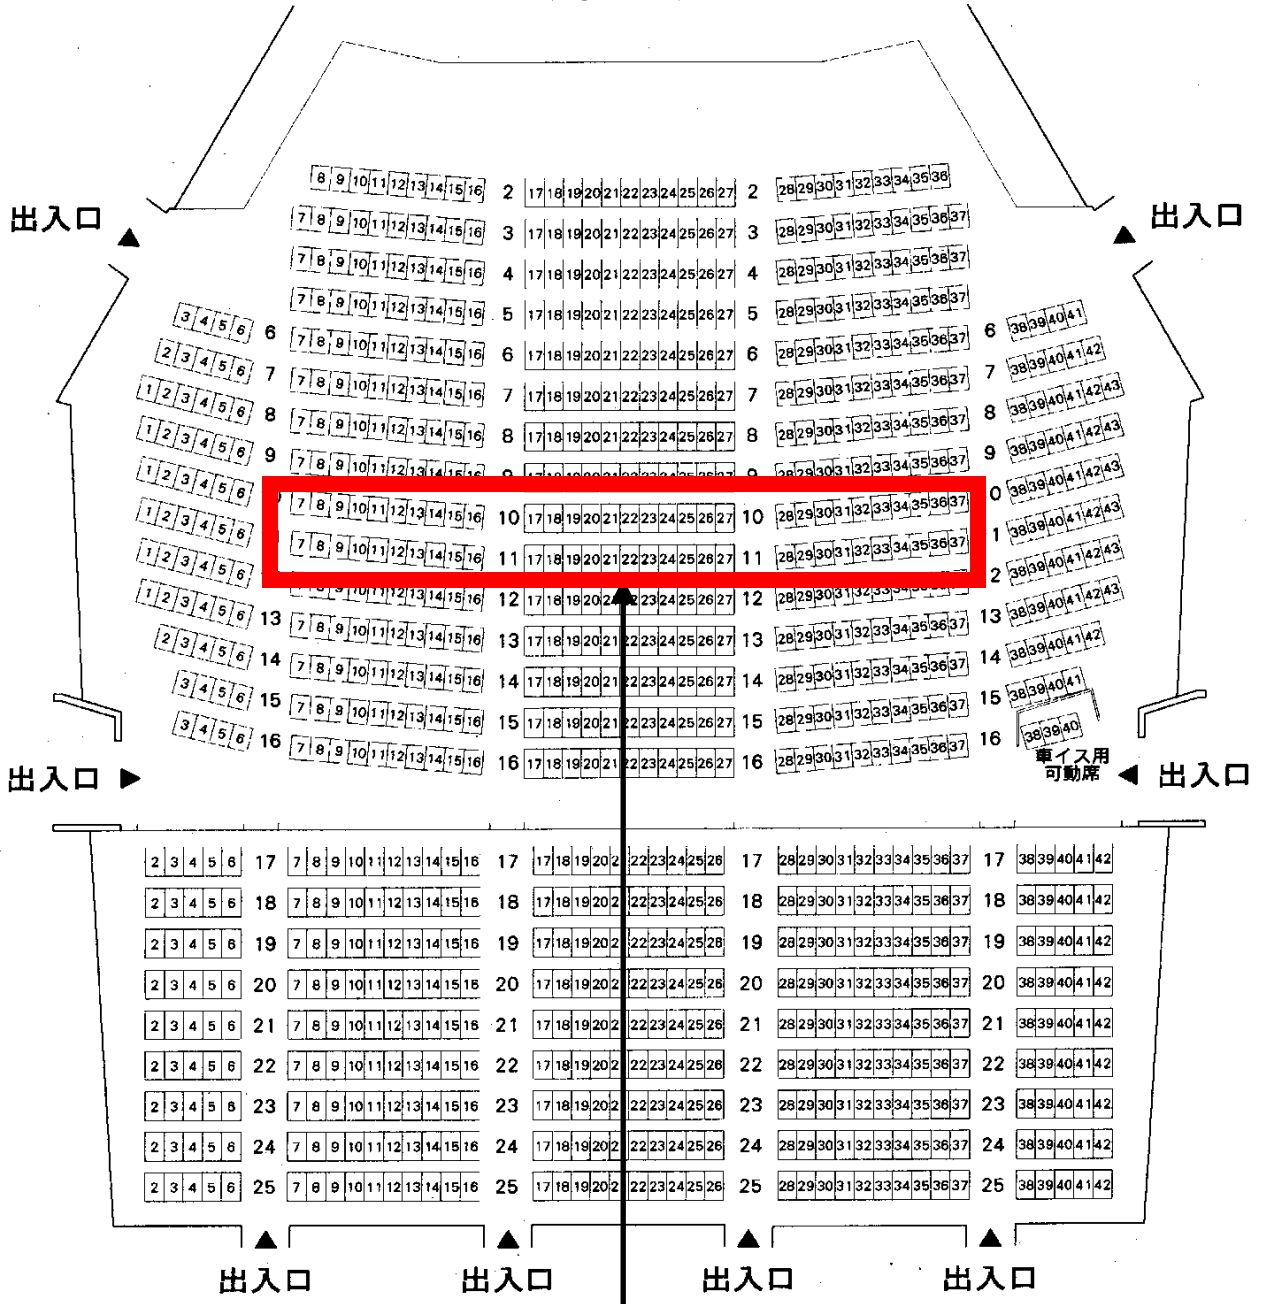

# 利根沼田文化会館大ホール座席表

座席数 938 席

(車イス用可動席3席含む)

舞 台

プレミアムエリア